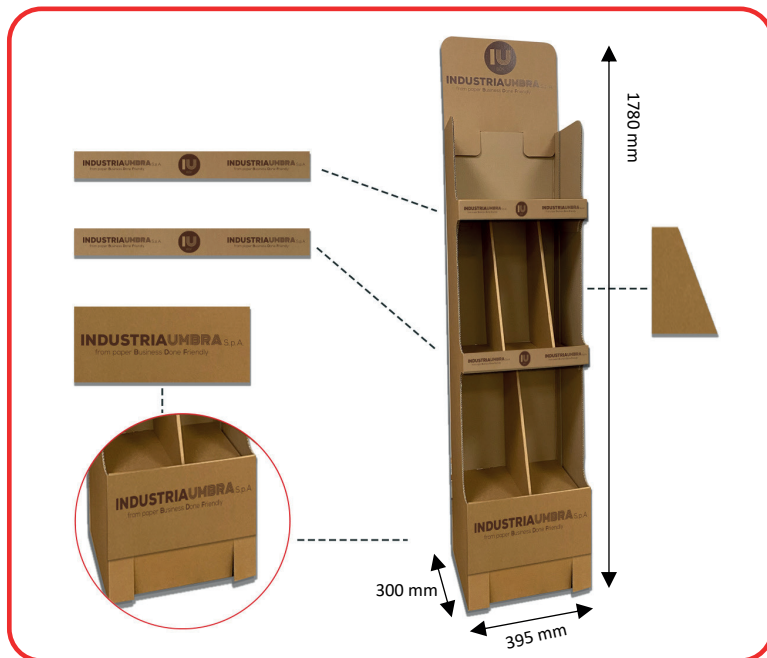

PRODOTTO

Espositore da terra senza stampa

CODICE: ESPOSITORE ATENA

Colori

● craft

SPECIFICHE

Cartone	Microtriplo craft
Formato	L 395 - P 300 - H 1780 mm

COMPONENTI

INFO

Il prodotto è costituito da:

- Fianchi + basamento + 3 ripiani fissi che sono la struttura portante
- Divisori per ripiano: è possibile acquistare più pezzi
- Crowner
- Imballo singolo per prodotto reso steso
- Imballo singolo e crociera basamento per prodotto che viene spedito pieno

Personalizzazioni possibili: Crowner / Reglette dei ripiani / Parte frontale della base

Quantità minima di acquisto: 1 pz. Disponibilità: immediata

Qtà 1-150	CODICE	DESCRIZIONE
Expo fusto	EXP0001C	Expo craft
Crowner	EXP0002P	Crowner personalizzato in digitale
Divisori	EXP0003C	Divisore craft
Divisori	EXP0003B	Divisore bianco
Crociera	EXP0004	Crociera di base
Bancale	EXP0005	Bancale in legno
Imballo cappuccio	EXP0006	Imballo singolo
Imballo singolo	EXP0007	Imballo a cappuccio
Personalizzazioni	EXP0008	Kit vestizione reglette più base
personalizzazioni	EXP0009	Confezionamento su imballo singolo