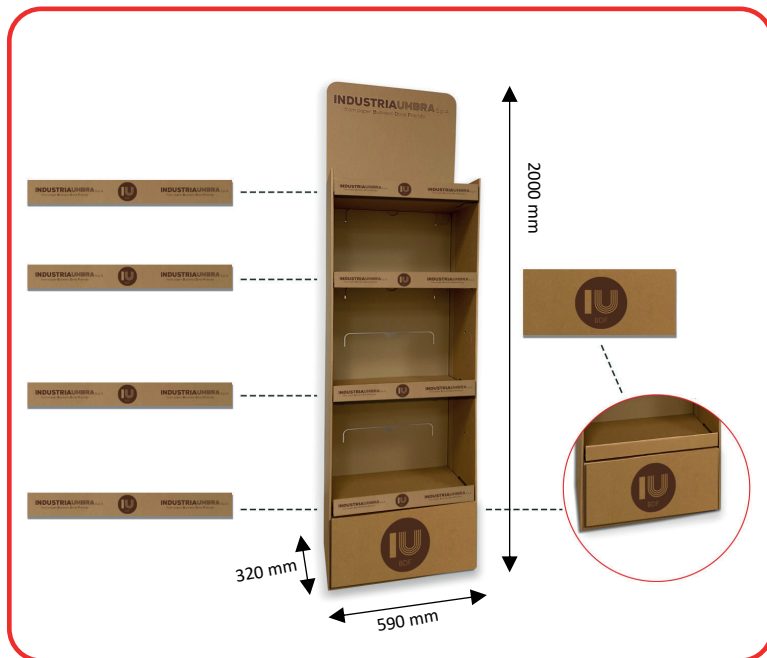

PRODOTTO

Espositore da terra senza stampa

CODICE: ESPOSITORE ERA

Colori

● craft

SPECIFICHE

Cartone	Microtriplo craft
Formato	L 590 - P 320 - H 2000 mm

INFO

Il prodotto è costituito da:

- Fianchi + basamento che sono la struttura portante
- Ripiani: è possibile acquistare da 1 a 7 ripiani
- Crowner
- Imballo singolo per prodotto reso steso
- Imballo singolo e crociera basamento per prodotto che viene spedito pieno

I fianchi e il retro dell'expo hanno delle fessure che consentono di personalizzare l'alloggiamento di ogni singolo ripiano

Personalizzazioni possibili: Crowner / Reglette dei ripiani / Parte frontale della base

Quantità minima di acquisto: 1 pz. Disponibilità: immediata

COMPONENTI

Qtà 1-150	CODICE	DESCRIZIONE
Expo fusto	EXP0010C	Expo craft
Ripiani	EXP0011C	Ripiano non personalizzato
Crowner	EXP0012P	Crowner personalizzato in digitale
Crociera	EXP0013	Crociera base
Bancale	EXP0014	Bancale in legno
Imballo cappuccio	EXP0015	Imballo a cappuccio
Imballo singolo	EXP0016	Imballo singolo
Personalizzazioni	EXP0017	Kit vestizione reglette più base
personalizzazioni	EXP0018	Confezionamento su imballo singolo