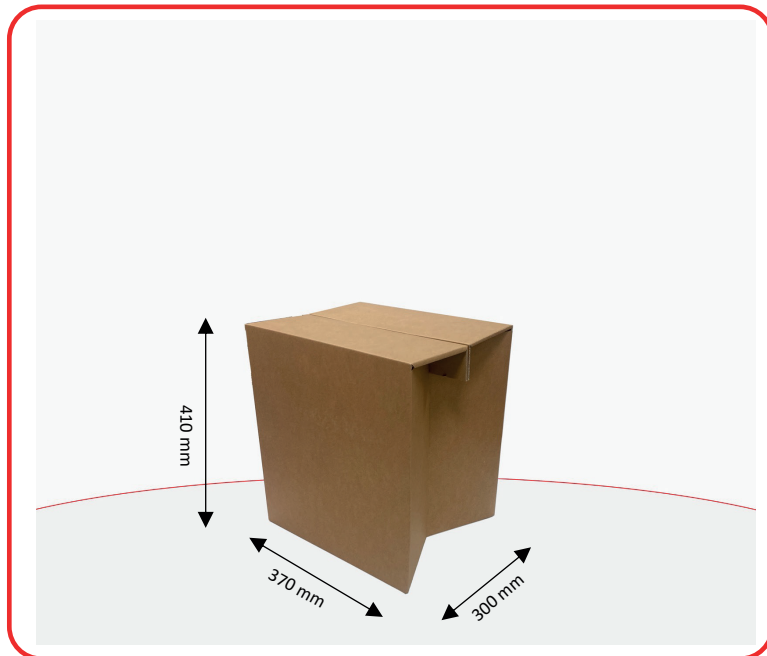

PRODOTTO

Seduta

CODICE: Seduta Apollo

Colori

● craft

SPECIFICHE

Cartone	Microtriplo craft
Formato	L 370 - P 300 - H 410 mm

INFO

Il prodotto è costituito da: seduta craft

Quantità minima di acquisto: 1 pz. Disponibilità: immediata

COMPONENTI

Qtà 1-150	CODICE	DESCRIZIONE
Seduta fusto	EXP0034	Seduta fusto craft
Imballo singolo	EXP0035	Imballo singolo